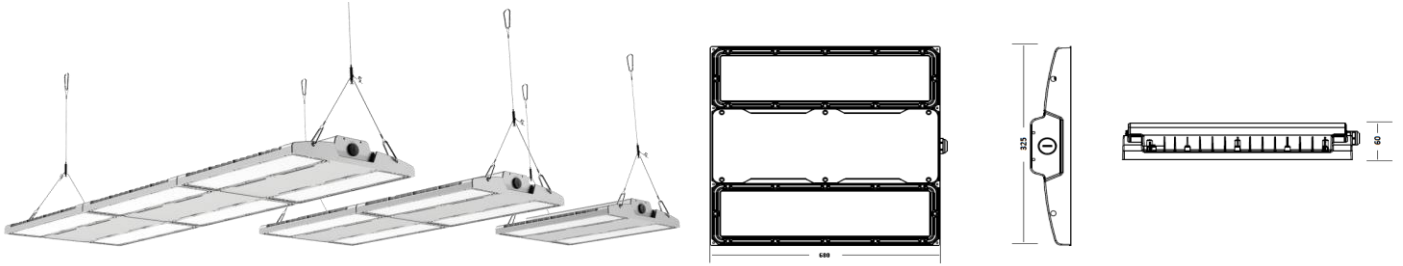

Aurora

300W 4000K 85° grijs

Artikel nummer   **AUR853004G**

Elektrotechnische eigenschappen

Aansluitspanning	220-240V
Vermogen	300W
Frequentie	50/60Hz
Lumen/Watt	155lm/W
Driver	SOSEN
Power factor	>0.91
Dimbaar	nee
Noodunit	nee
Sensor	nee

Materiaal eigenschappen

Afmetingen	680x325x60mm
Gewicht	7,8Kg
IP-waarde	IP66
Slagvastheid	IK10
Kleur	Grijs
Isolatieklasse	I
Behuizing	Aluminium
Werktemperatuur	-30~+50°C

Lichttechnische eigenschappen

Lumenoutput	46500lm
Kleurtemperatuur	4000k
Gradenbundel	85°
Kleurweergave	>80
UGR	>25
Kleurtolerantie	<3SDCM
Flicker-Free	ja
Lumenbehoud	L80B10 82.000h
Flux code	76 96 99 100 100
Led type	LED 3030
Aantal led-chips	416

Overige eigenschappen

Garantie	5 jaar
Ballproof	DIN 18032-3