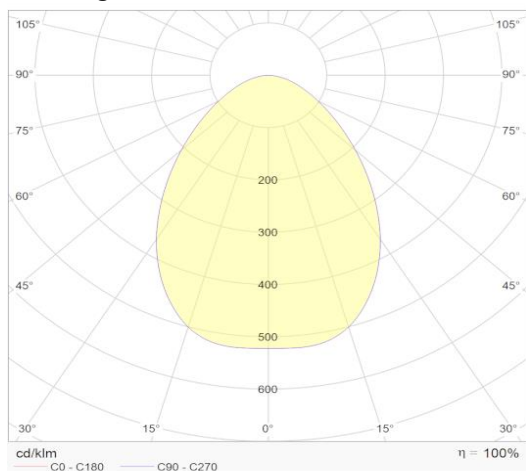

Lichtdiagram