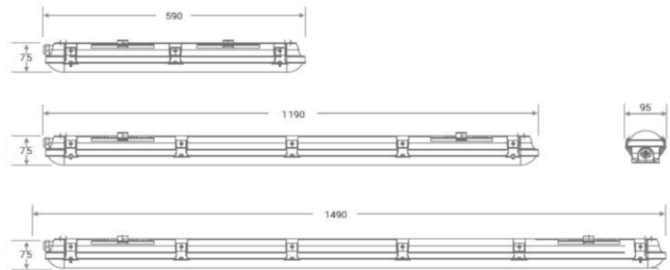

Aqualia Plus HWD 600mm 12-20W 3000-5000K DALI

Artikel nummer	AQ06PLUDA
-----------------------	------------------

elektrotechnische eigenschappen

Aansluitspanning	220-240V
Vermogen	12-14-17-20W (instelbaar)
Frequentie	50/60Hz
Lumen/Watt	150lm/W
Driver	Osram
Power factor	> 0.92
Inschakelstroom	30AA
Automaat C16	12
Automaat D16	20
Dimbaar	DALI
Noodunit	nee
Sensor	nee
Doorvoerbedrading	5*2,5mm ²

eigenschappen behuizing

Afmetingen	590x95x75mm
Gewicht	0,85Kg
IP-waarde	IP66
Slagvastheid	IK08
Kleur	Wit
Isolatieklasse	I
Behuizing	ABS / PC
Gloeidraadtest	800°C
Werktemperatuur	-20~+45°C

lichttechnische eigenschappen