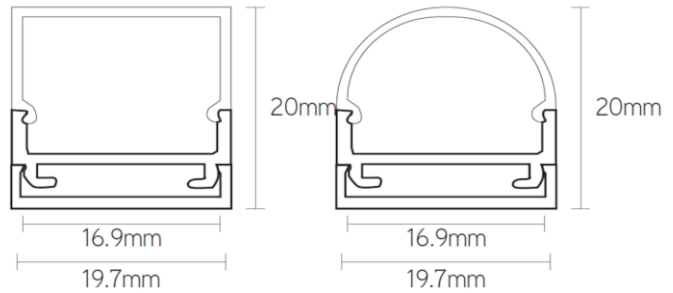

APX2020 opbouwprofiel met kabeldoorvoer

Artikel nummer APX2020A2

elektrotechnische eigenschappen

Koelvermogen	20W/m

eigenschappen behuizing

Afmetingen	2000x20x20mm
Gewicht	0,374Kg
IP-waarde	IP20
Materiaal	Aluminium geanodiseerd
Kleur	alu

lichttechnische eigenschappen

Lichtreductie	22%
Gradenbundel	150°

overige eigenschappen

Garantie	2 jaar

covers

accessoires

ECX2020SA	Eindkap vierkant alu
ECX2020RA	Eindkap rond alu

lastenboekomschrijving