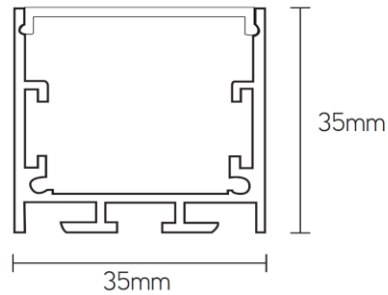

APS3535

stevig opbouwprofiel

**Artikel nummer** APS3535B3

**elektrotechnische eigenschappen**

Koelvermogen	35W/m

**eigenschappen behuizing**

Afmetingen	3000x35x35mm
Gewicht	1,75Kg
IP-waarde	IP20
Materiaal	Aluminium geanodiseerd
Kleur	zwart

**lichttechnische eigenschappen**

Lichtreductie	Afhankelijk van cover x%
Gradenbundel	130°

**overige eigenschappen**

Garantie	2 jaar

**covers**

**accessoires**

MCS3535MA	Montage clip metaal 35mm alu
ECS3535A	Eindkap alu
ECS3535B	Eindkap zwart
ECS3535W	Eindkap wit
PC90V35	Koppelstuk 90°
PC90H35	Koppelstuk 90°
PC18035	Koppelstuk 180°
APSPENDSM2	Pendelset