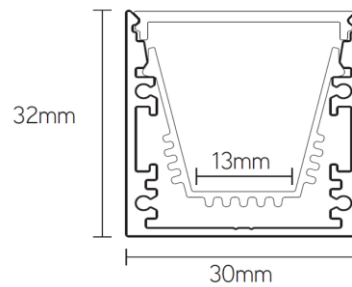

APS3030 opbouwprofiel met binnenwerk

Artikel nummer APS3030W2

**elektrotechnische eigenschappen**

Koelvermogen	28W/m

**eigenschappen behuizing**

Afmetingen	2000x30x30mm
Gewicht	1,298Kg
IP-waarde	IP20
Materiaal	Aluminium geanodiseerd
Kleur	wit

**lichttechnische eigenschappen**

Lichtreductie	22%
Gradenbundel	130°

**overige eigenschappen**

Garantie	2 jaar

Covers

Accessoires

ECS3030A	Eindkap alu
ECS3030B	Eindkap zwart
ECS3030W	Eindkap wit
PCS903030	Koppelstuk 90°
PCS1803030	Koppelstuk 180°