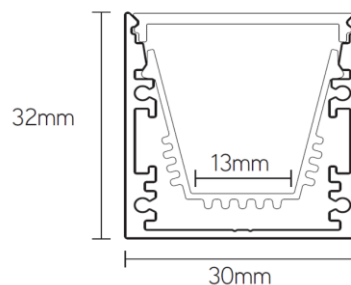

APS3030 opbouwprofiel met binnenwerk

Artikel nummer APS3030B2

elektrotechnische eigenschappen

Koelvermogen	28W/m

eigenschappen behuizing

Afmetingen	2000x30x30mm
Gewicht	1,298Kg
IP-waarde	IP20
Materiaal	Aluminium geanodiseerd
Kleur	zwart

lichttechnische eigenschappen

Lichtreductie	22%
Gradenbundel	130°

overige eigenschappen

Garantie	2 jaar

Covers

Accessoires

ECS3030A	Eindkap alu
ECS3030B	Eindkap zwart
ECS3030W	Eindkap wit
PCS903030	Koppelstuk 90°
PCS1803030	Koppelstuk 180°