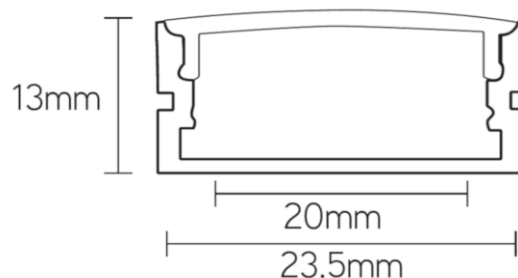

APS2413

extra breed opbouwprofiel

Artikel nummer

APS2413W3

elektrotechnische eigenschappen

Koelvermogen	25W/m

eigenschappen behuizing

Afmetingen	3000x24x13mm
Gewicht	0,579Kg
IP-waarde	IP20
Materiaal	Aluminium geanodiseerd
Kleur	wit

lichttechnische eigenschappen

Lichtreductie	Afhankelijk van cover x%
Gradenbundel	160°

overige eigenschappen

Garantie	2 jaar

Covers

Accessoires

MCS2413MW	Montage clip metaal 24mm wit
MCS2413PC	Montage clip kunststof 24mm
ECS2413W	Eindkap wit