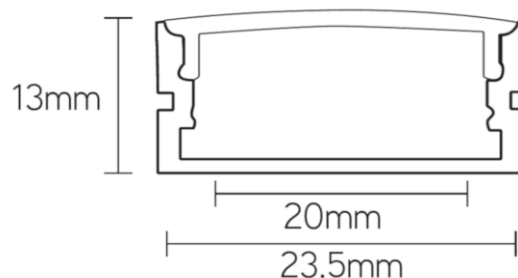

APS2413

extra breed opbouwprofiel

Artikel nummer

APS2413B3

elektrotechnische eigenschappen

Koelvermogen	25W/m

eigenschappen behuizing

Afmetingen	3000x24x13mm
Gewicht	0,579Kg
IP-waarde	IP20
Materiaal	Aluminium geanodiseerd
Kleur	zwart

lichttechnische eigenschappen

Lichtreductie	Afhankelijk van cover x%
Gradenbundel	160°

overige eigenschappen

Garantie	2 jaar

Covers

Accessoires

MCS2413MB	Montage clip metaal 24mm zwart
MCS2413PC	Montage clip kunststof 24mm
ECS2413B	Eindkap zwart