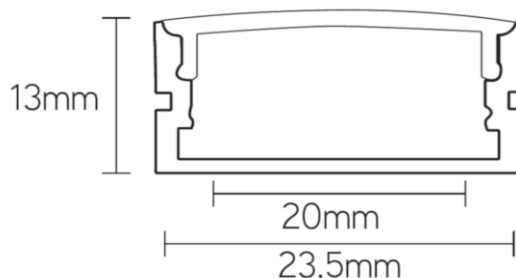

APS2413

extra breed opbouwprofiel

Artikel nummer

APS2413B2

elektrotechnische eigenschappen

Koelvermogen	25W/m

eigenschappen behuizing

Afmetingen	2000x24x13mm
Gewicht	0,386Kg
IP-waarde	IP20
Materiaal	Aluminium geanodiseerd
Kleur	zwart

lichttechnische eigenschappen

Lichtreductie	Afhankelijk van cover x%
Gradenbundel	160°

overige eigenschappen

Garantie	2 jaar

Covers

Accessoires

- MCS2413MB Montage clip metaal 24mm zwart
- MCS2413PC Montage clip kunststof 24mm
- ECS2413B Eindkap zwart