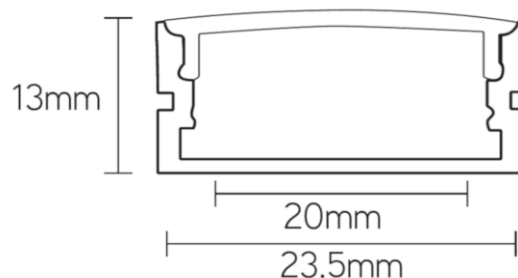

APS2413

extra breed opbouwprofiel

Artikel nummer

APS2413A3

elektrotechnische eigenschappen

Koelvermogen	25W/m

eigenschappen behuizing

Afmetingen	3000x24x13mm
Gewicht	0,579Kg
IP-waarde	IP20
Materiaal	Aluminium geanodiseerd
Kleur	alu

lichttechnische eigenschappen

Lichtreductie	Afhankelijk van cover x%
Gradenbundel	160°

overige eigenschappen

Garantie	2 jaar

Covers

Accessoires

MCS2413MA	Montage clip metaal 24mm alu
MCS2413PC	Montage clip kunststof 24mm
ECS2413A	Eindkap alu