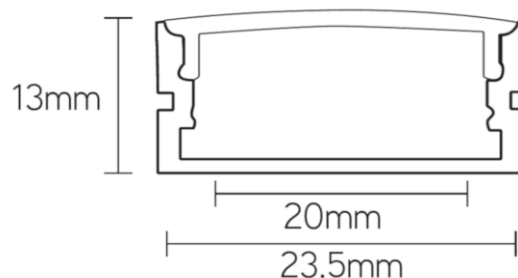

APS2413

extra breed opbouwprofiel

Artikel nummer

APS2413A2

elektrotechnische eigenschappen

Koelvermogen	25W/m

eigenschappen behuizing

Afmetingen	2000x24x13mm
Gewicht	0,386Kg
IP-waarde	IP20
Materiaal	Aluminium geanodiseerd
Kleur	alu

lichttechnische eigenschappen

Lichtreductie	Afhankelijk van cover x%
Gradenbundel	160°

overige eigenschappen

Garantie	2 jaar

Covers

Accessoires

MCS2413MA	Montage clip metaal 24mm alu
MCS2413PC	Montage clip kunststof 24mm
ECS2413A	Eindkap alu