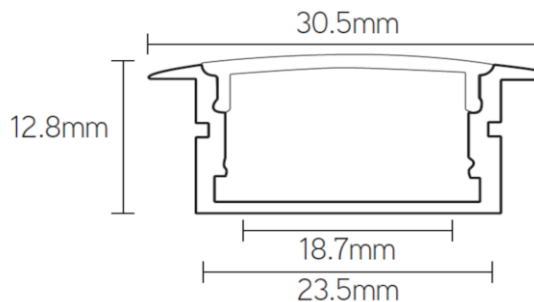

APR3013

extra breed inbouwprofiel

Artikel nummer

APR3013W2

elektrotechnische eigenschappen

| | |
|--------------|-------|
| Koelvermogen | 25W/m |
| | |
| | |
| | |
| | |
| | |
| | |
| | |
| | |
| | |

eigenschappen behuizing

| | |
|------------|------------------------|
| Afmetingen | 2000x30x13mm |
| Gewicht | 0,432Kg |
| IP-waarde | IP20 |
| Materiaal | Aluminium geanodiseerd |
| Kleur | wit |
| | |
| | |
| | |
| | |
| | |