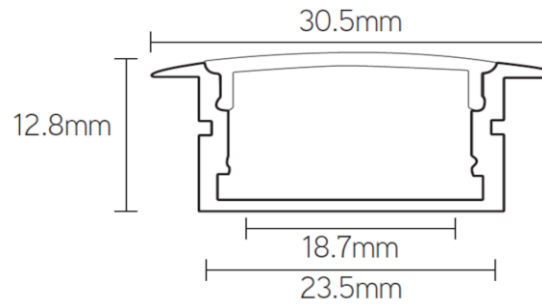

APR3013

extra breed inbouwprofiel

Artikel nummer APR3013B2

elektrotechnische eigenschappen

Koelvermogen	25W/m

eigenschappen behuizing

Afmetingen	2000x30x13mm
Gewicht	0,432Kg
IP-waarde	IP20
Materiaal	Aluminium geanodiseerd
Kleur	zwart

lichttechnische eigenschappen

Lichtreductie	Afhankelijk van cover x%
Gradenbundel	160°

overige eigenschappen

Garantie	2 jaar

covers

accessoires

MCR3013M	Montage clip
ECR3013B	Eindkap zwart
ECR3013B	Eindkap zwart
ECR3013W	Eindkap wit