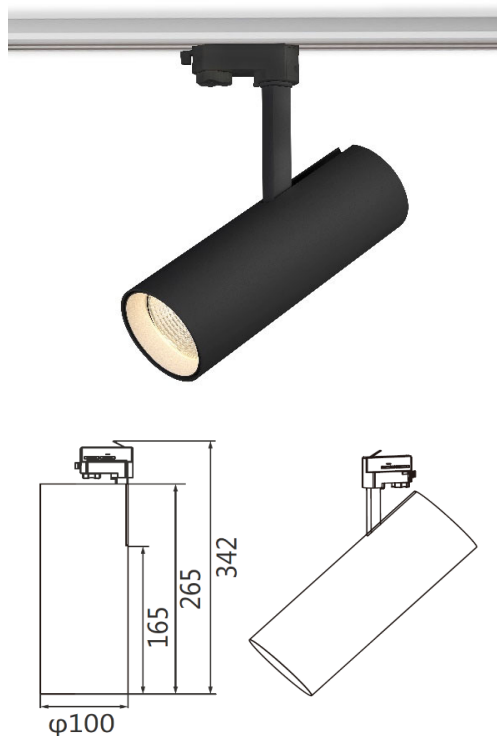

## Poseidon tracklight CRI90+ 50W 4000K zwart 36°

|                   |                         |
|-------------------|-------------------------|
| <b>Referentie</b> | <b>POS936504B</b>       |
| Aansluitspanning  | 200-240VAC              |
| Vermogen          | 50W                     |
| Lumenoutput       | 5050lm                  |
| Lumen / Watt      | 100lm/W                 |
| Kleurtemperatuur  | 4000K                   |
| Gradenbundel      | 36° (opt. 12, 24 of 60) |
| Kleurweergave     | CRI90+                  |
| UGR               | <22                     |
| Afmetingen        | 342x100x100mm           |
| Kleur             | zwart                   |
| IP-waarde         | IP20                    |
| IK-waarde         | IK06                    |
| Isolatieklasse    | I                       |
| Kleurtolerantie   | <3SDCM                  |
| Flicker-free      | Ja                      |
| Lumenbehoud       | L80B10 54.000h          |
| Garantie          | 5 jaar                  |
| Flux code         | 86 94 99 99 100         |
| Power factor      | 0,95                    |
| Led type          | COB                     |
| Led-chip          | Bridgelux               |
| Enec              | nee                     |
| Dimbaar           | nee (opt. DALI of fase) |