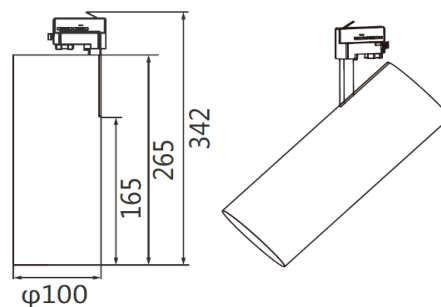

## Poseidon tracklight CRI90+ 50W 3000K zwart 36°

<b>Referentie</b>	<b>POS936503B</b>
Aansluitspanning	200-240VAC
Vermogen	50W
Lumenoutput	4950lm
Lumen / Watt	100lm/W
Kleurtemperatuur	3000K
Gradenbundel	36° (opt. 12, 24 of 60)
Kleurweergave	CRI90+
UGR	<22
Afmetingen	342x100x100mm
Kleur	zwart
IP-waarde	IP20
IK-waarde	IK06
Isolatieklasse	I
Kleurtolerantie	<3SDCM
Flicker-free	Ja
Lumenbehoud	L80B10 54.000h
Garantie	5 jaar
Flux code	86 94 99 99 100
Power factor	0,95
Led type	COB
Led-chip	Bridgelux
Enec	nee
Dimbaar	nee (opt. DALI of fase)

### lastenboekomschrijving

Aluminium 3-fase railspot met geïntegreerde flicker free driver en led-chip. Standaard is het armatuur in 3000 of 4000 Kelvin beschikbaar maar op aanvraag zijn andere kleurtemperaturen mogelijk. Geschikt voor 230VAC spanningsrail. Het armatuur is kantelbaar en kan 360° gedraaid worden. De interne driver zorgt voor een compact en elegante uitstraling van het armatuur. De hoogwaardige driver en efficiënte led-chip(CRI90+) zorgen voor een lumen per Watt verhouding van 100lm/W. De gepoederlakte behuizing (RAL9003 of RAL9005) is vervaardigd uit die-cast aluminium wat zorgt voor een optimale warmteafgifte, hierdoor heeft het armatuur een lumenbehoud L80B10 bij 54 000 branduren en een productgarantie van 5 jaar. Standaard is de trackspot voorzien van een 36° reflector voor een ideale lichtspreading in toonzalen. Een reflector van 12°, 24° of 60° is apart verkrijgbaar. Het armatuur is beschikbaar in versies van 10 tot 50W. Optioneel ook verkrijgbaar in DALI of fase-dimming uitvoering.