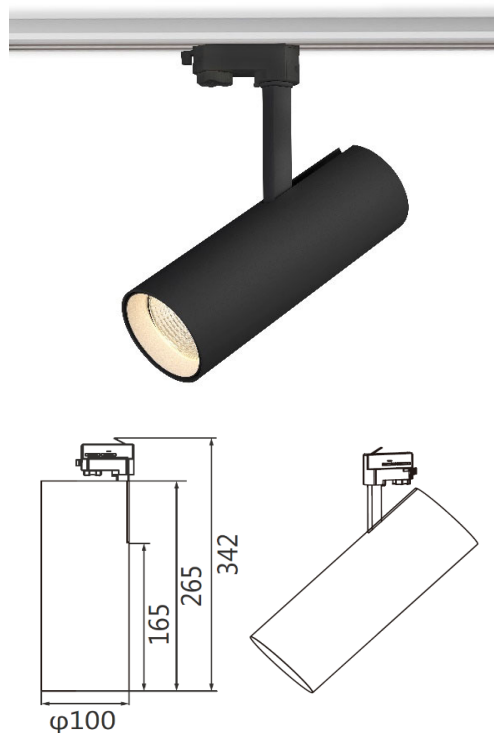

**Poseidon tracklight CRI90+ 42W 4000K zwart 36°**

<b>Referentie</b>	<b>POS936424B</b>
Aansluitspanning	200-240VAC
Vermogen	42W
Lumenoutput	4242lm
Lumen / Watt	100lm/W
Kleurtemperatuur	4000K
Gradenbundel	36° (opt. 12, 24 of 60)
Kleurweergave	CRI90+
UGR	<22
Afmetingen	342x100x100mm
Kleur	zwart
IP-waarde	IP20
IK-waarde	IK06
Isolatieklasse	I
Kleurtolerantie	<3SDCM
Flicker-free	Ja
Lumenbehoud	L80B10 54.000h
Garantie	5 jaar
Flux code	86 94 99 99 100
Power factor	0,95
Led type	COB
Led-chip	Bridgelux
Enec	nee
Dimbaar	nee (opt. DALI of fase)

**lastenboekomschrijving**

Aluminium 3-fase railspot met geïntegreerde flicker free driver en led-chip. Standaard is het armatuur in 3000 of 4000 Kelvin beschikbaar maar op aanvraag zijn andere kleurtemperaturen mogelijk. Geschikt voor 230VAC spanningsrail. Het armatuur is kantelbaar en kan 360° gedraaid worden. De interne driver zorgt voor een compact en elegante uitstraling van het armatuur. De hoogwaardige driver en efficiënte led-chip(CRI90+) zorgen voor een lumen per Watt verhouding van 100lm/W. De gepoederlakte behuizing (RAL9003 of RAL9005) is vervaardigd uit die-cast aluminium wat zorgt voor een optimale warmteafgifte, hierdoor heeft het armatuur een lumenbehoud L80B10 bij 54 000 branduren en een productgarantie van 5 jaar. Standaard is de trackspot voorzien van een 36° reflector voor een ideale lichtspreading in toonzalen. Een reflector van 12°, 24° of 60° is apart verkrijgbaar. Het armatuur is beschikbaar in versies van 10 tot 50W. Optioneel ook verkrijgbaar in DALI of fase-dimming uitvoering.