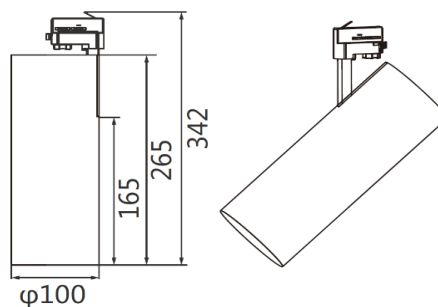

Poseidon tracklight CRI90+ 42W 3000K zwart 36°

Referentie	POS936423B
Aansluitspanning	200-240VAC
Vermogen	42W
Lumenoutput	4158lm
Lumen / Watt	100lm/W
Kleurtemperatuur	3000K
Gradenbundel	36° (opt. 12, 24 of 60)
Kleurweergave	CRI90+
UGR	<22
Afmetingen	342x100x100mm
Kleur	zwart
IP-waarde	IP20
IK-waarde	IK06
Isolatieklasse	I
Kleurtolerantie	<3SDCM
Flicker-free	Ja
Lumenbehoud	L80B10 54.000h
Garantie	5 jaar
Flux code	86 94 99 99 100
Power factor	0,95
Led type	COB
Led-chip	Bridgelux
Enec	nee
Dimbaar	nee (opt. DALI of fase)

lastenboekomschrijving

Aluminium 3-fase railspot met geïntegreerde flicker free driver en led-chip. Standaard is het armatuur in 3000 of 4000 Kelvin beschikbaar maar op aanvraag zijn andere kleurtemperaturen mogelijk. Geschikt voor 230VAC spanningsrail. Het armatuur is kantelbaar en kan 360° gedraaid worden. De interne driver zorgt voor een compact en elegante uitstraling van het armatuur. De hoogwaardige driver en efficiënte led-chip(CRI90+) zorgen voor een lumen per Watt verhouding van 100lm/W. De gepoederlakte behuizing (RAL9003 of RAL9005) is vervaardigd uit die-cast aluminium wat zorgt voor een optimale warmteafgifte, hierdoor heeft het armatuur een lumenbehoud L80B10 bij 54 000 branduren en een productgarantie van 5 jaar. Standaard is de trackspot voorzien van een 36° reflector voor een ideale lichtspreading in toonzalen. Een reflector van 12°, 24° of 60° is apart verkrijgbaar. Het armatuur is beschikbaar in versies van 10 tot 50W. Optioneel ook verkrijgbaar in DALI of fase-dimming uitvoering.