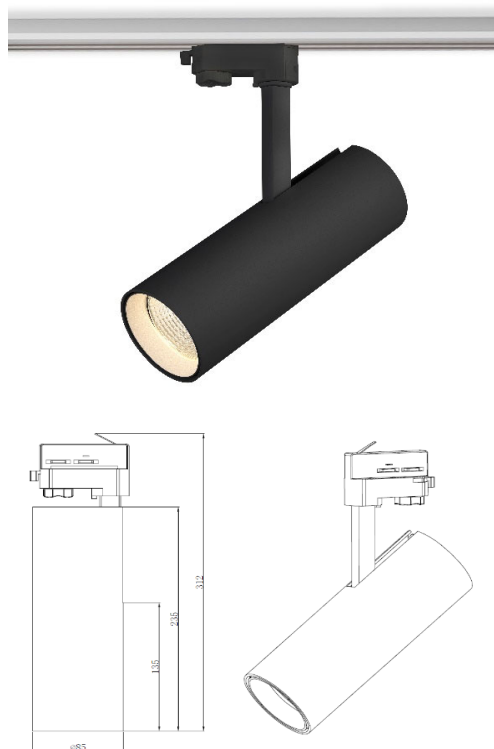

## Poseidon tracklight CRI90+ 32W 4000K zwart 36°

<b>Referentie</b>	<b>POS936324B</b>
Aansluitspanning	200-240VAC
Vermogen	32W
Lumenoutput	3232lm
Lumen / Watt	100lm/W
Kleurtemperatuur	4000K
Gradenbundel	36° (opt. 12, 24 of 60)
Kleurweergave	CRI90+
UGR	<22
Afmetingen	312x85x85mm
Kleur	zwart
IP-waarde	IP20
IK-waarde	IK06
Isolatieklasse	I
Kleurtolerantie	<3SDCM
Flicker-free	Ja
Lumenbehoud	L80B10 54.000h
Garantie	5 jaar
Flux code	86 94 99 99 100
Power factor	0,95
Led type	COB
Led-chip	Bridgelux
Enec	nee
Dimbaar	nee (opt. DALI of fase)

### lastenboekomschrijving

Aluminium 3-fase railspot met geïntegreerde flicker free driver en led-chip. Standaard is het armatuur in 3000 of 4000 Kelvin beschikbaar maar op aanvraag zijn andere kleurtemperaturen mogelijk. Geschikt voor 230VAC spanningsrail. Het armatuur is kantelbaar en kan 360° gedraaid worden. De interne driver zorgt voor een compact en elegante uitstraling van het armatuur. De hoogwaardige driver en efficiënte led-chip (CRI90+) zorgen voor een lumen per Watt verhouding van 100lm/W. De gepoederlakte behuizing (RAL9003 of RAL9005) is vervaardigd uit die-cast aluminium wat zorgt voor een optimale warmteafgifte, hierdoor heeft het armatuur een lumenbehoud L80B10 bij 54 000 branduren en een productgarantie van 5 jaar. Standaard is de trackspot voorzien van een 36° reflector voor een ideale lichtspreading in toonzalen. Een reflector van 12°, 24° of 60° is apart verkrijgbaar. Het armatuur is beschikbaar in versies van 10 tot 50W. Optioneel ook verkrijgbaar in DALI of fase-dimming uitvoering.