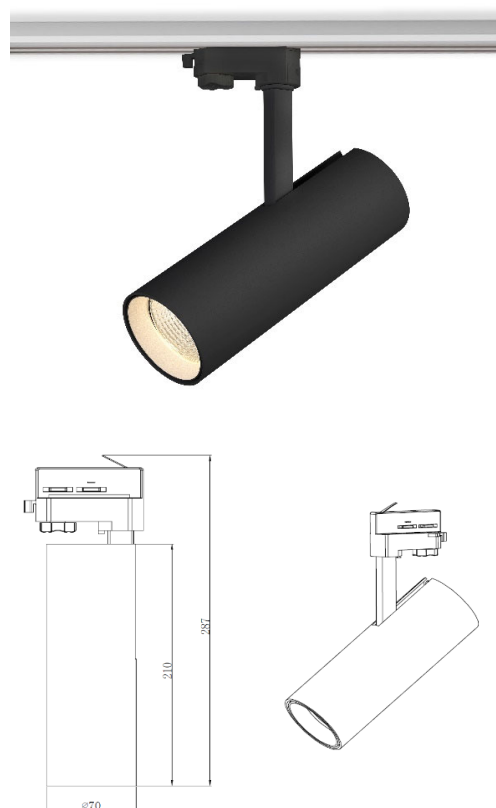

Poseidon tracklight CRI90+ 20W 3000K zwart 36°

Referentie	POS936203B
Aansluitspanning	200-240VAC
Vermogen	20W
Lumenoutput	1980lm
Lumen / Watt	100lm/W
Kleurtemperatuur	3000K
Gradenbundel	36° (opt. 12, 24 of 60)
Kleurweergave	CRI90+
UGR	<22
Afmetingen	287x70x70mm
Kleur	zwart
IP-waarde	IP20
IK-waarde	IK06
Isolatieklasse	I
Kleurtolerantie	<3SDCM
Flicker-free	Ja
Lumenbehoud	L80B10 54.000h
Garantie	5 jaar
Flux code	86 94 99 99 100
Power factor	0,95
Led type	COB
Led-chip	Bridgelux
Enec	nee
Dimbaar	nee (opt. DALI of fase)

lastenboekomschrijving

Aluminium 3-fase railspot met geïntegreerde flicker free driver en led-chip. Standaard is het armatuur in 3000 of 4000 Kelvin beschikbaar maar op aanvraag zijn andere kleurtemperaturen mogelijk. Geschikt voor 230VAC spanningsrail. Het armatuur is kantelbaar en kan 360° gedraaid worden. De interne driver zorgt voor een compact en elegante uitstraling van het armatuur. De hoogwaardige driver en efficiënte led-chip (CRI90+) zorgen voor een lumen per Watt verhouding van 100lm/W. De gepoederlakte behuizing (RAL9003 of RAL9005) is vervaardigd uit die-cast aluminium wat zorgt voor een optimale warmteafgifte, hierdoor heeft het armatuur een lumenbehoud L80B10 bij 54 000 branduren en een productgarantie van 5 jaar. Standaard is de trackspot voorzien van een 36° reflector voor een ideale lichtspreading in toonzalen. Een reflector van 12°, 24° of 60° is apart verkrijgbaar. Het armatuur is beschikbaar in versies van 10 tot 50W. Optioneel ook verkrijgbaar in DALI of fase-dimming uitvoering.