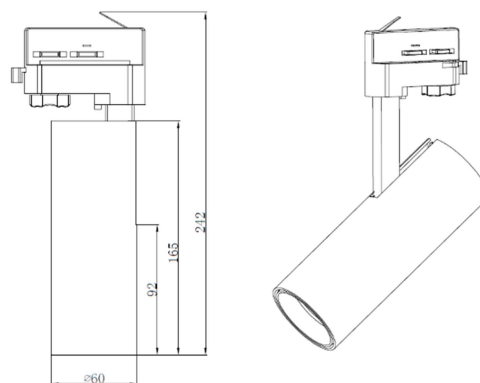

## Poseidon tracklight CRI90+ 10W 3000K zwart 36°

<b>Referentie</b>	<b>POS936103B</b>
Aansluitspanning	200-240VAC
Vermogen	10W
Lumenoutput	990lm
Lumen / Watt	100lm/W
Kleurtemperatuur	3000K
Gradenbundel	36° (opt. 12 of 24)
Kleurweergave	CRI90+
UGR	<22
Afmetingen	242x60x60mm
Kleur	zwart
IP-waarde	IP20
IK-waarde	IK06
Isolatieklasse	I
Kleurtolerantie	<3SDCM
Flicker-free	Ja
Lumenbehoud	L80B10 54.000h
Garantie	5 jaar
Flux code	86 94 99 99 100
Power factor	0,95
Led type	COB
Led-chip	Bridgelux
Enec	nee
Dimbaar	nee

### lastenboekomschrijving

Aluminium 3-fase railspot met geïntegreerde flicker free driver en led-chip. Standaard is het armatuur in 3000 of 4000 Kelvin beschikbaar maar op aanvraag zijn andere kleurtemperaturen mogelijk. Geschikt voor 230VAC spanningsrail. Het armatuur is kantelbaar en kan 360° gedraaid worden. De interne driver zorgt voor een compact en elegante uitstraling van het armatuur. De hoogwaardige driver en efficiënte led-chip(CRI90+) zorgen voor een lumen per Watt verhouding van 100lm/W. De gepoederlakte behuizing (RAL9003 of RAL9005) is vervaardigd uit die-cast aluminium wat zorgt voor een optimale warmteafgifte, hierdoor heeft het armatuur een lumenbehoud L80B10 bij 54 000 branduren en een productgarantie van 5 jaar. Standaard is de trackspot voorzien van een 36° reflector voor een ideale lichtspreading in toonzalen. Een reflector van 12°, 24° of 60° is apart verkrijgbaar. Het armatuur is beschikbaar in versies van 10 tot 50W. Optioneel ook verkrijgbaar in DALI of fase-dimming uitvoering.