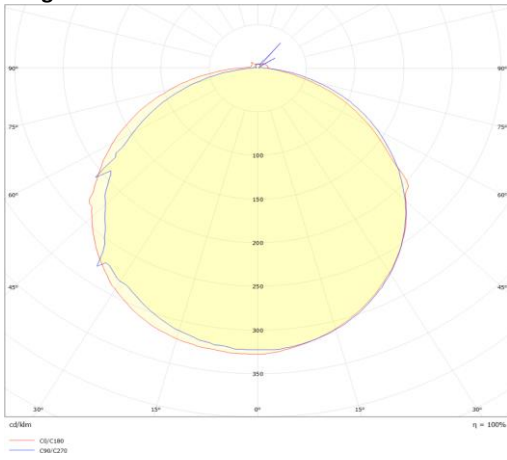

diagramme lumineux