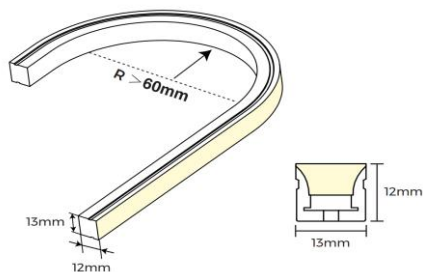

VLF48

Ledflex 48V maniable verticalement

Numéro d'article VLF481023CU

caractéristique technique électriques

Tension	48VDCV
Puissance	9,6W
Lumen/Watt	9,6lm/W

caractéristique du boîtier

Dimension	CUX13x12mm
Degré de protection	IP67
Couleur	blanc

caractéristique photométriques

Sortie de lumen	500lm
Température de couleur	2300K
Réflecteur °	110°
Rendu des couleurs	>90
Tolérance	SDCM<2
Flux code	44 75 93 95 100
Puce LED	SMD2835
Nombre LEDs	120
Dimmable	PWM