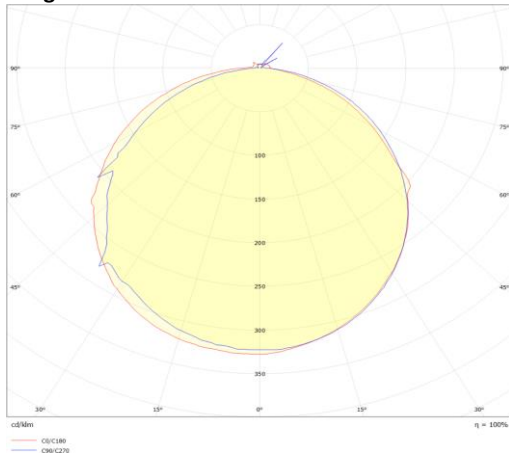

diagramme lumineux