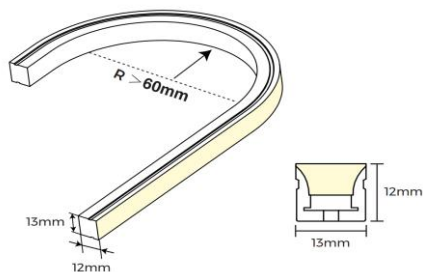

VLF48

Ledflex 48V maniable verticalement

Numéro d'article

VLF480530CU

caractéristique technique électriques

Tension	48VDCV
Puissance	5,3W
Lumen/Watt	5,3lm/W

caractéristique du boîtier

Dimension	CUX13x12mm
Degré de protection	IP67
Couleur	blanc

caractéristique photométriques

Sortie de lumen	350lm
Température de couleur	3000K
Réflecteur °	110°
Rendu des couleurs	>90
Tolérance	SDCM<2
Flux code	44 75 93 95 100
Puce LED	SMD2835
Nombre LEDs	120
Dimmable	PWM