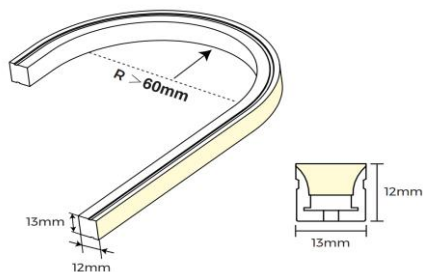

VLF24

Ledflex 24V maniable verticalement

**Numéro d'article** VLF241027CU

**caractéristique technique électriques**

Tension	24VDCV
Puissance	9,6W
Lumen/Watt	9,6lm/W

**caractéristique du boîtier**

Dimension	CUX13x12mm
Degré de protection	IP67
Couleur	blanc

**caractéristique photométriques**

Sortie de lumen	640lm
Température de couleur	2700K
Réflecteur °	110°
Rendu des couleurs	>90
Tolérance	SDCM<2
Flux code	44 75 93 95 100
Puce LED	SMD2835
Nombre LEDs	120
Dimmable	PWM