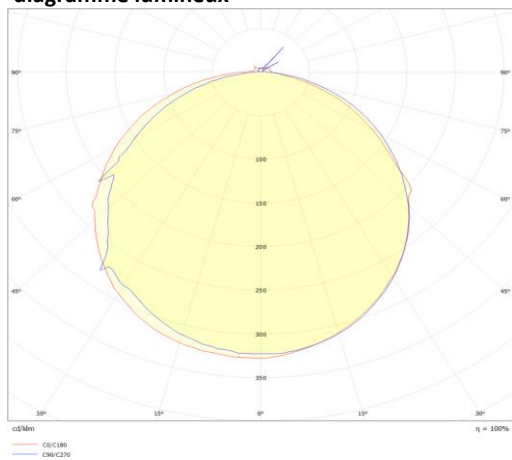

diagramme lumineux