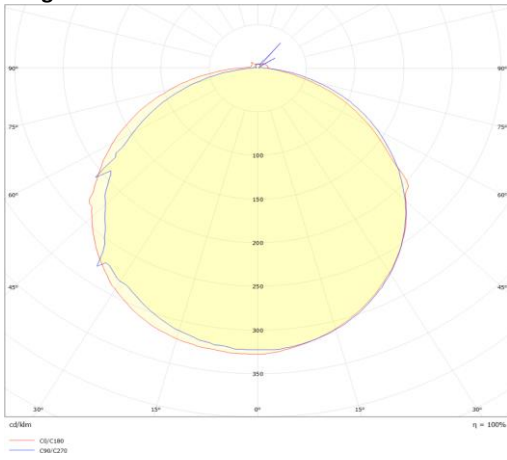

diagramme lumineux

application