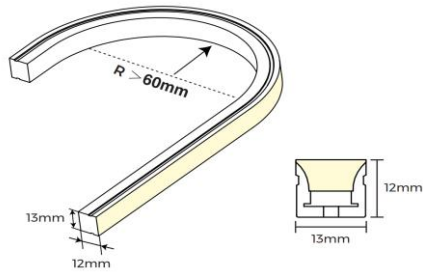

VLF24

Ledflex 24V maniable verticalement

**Numéro d'article** VLF241023CU

**caractéristique technique électriques**

Tension	24VDCV
Puissance	9,6W
Lumen/Watt	9,6lm/W

**caractéristique du boîtier**

Dimension	CUX13x12mm
Degré de protection	IP67
Couleur	blanc

**caractéristique photométriques**

Sortie de lumen	640lm
Température de couleur	2300K
Réflecteur °	110°
Rendu des couleurs	>90
Tolérance	SDCM<2
Flux code	44 75 93 95 100
Puce LED	SMD2835
Nombre LEDs	120
Dimmable	PWM