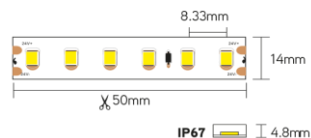

ULV120

ruban LED grandes longueurs

Numéro d'article **ULV1204067**

caractéristique technique électriques

Tension	24V
Puissance	9,6W
Lumen/Watt	90lm/W

caractéristique du boîtier

Dimension	20000x14x4,8mm
Degré de protection	IP67
Couleur	blanc

caractéristique photométriques

Sortie de lumen	784lm
Température de couleur	4000K
Réflecteur °	120°
Rendu des couleurs	90
Tolérance	SDCM<2
Durée de vie	60 000h L80B10
Puce LED	SMD2835
Nombre LEDs/m	120
Section	50mm
Dimmable	PWM