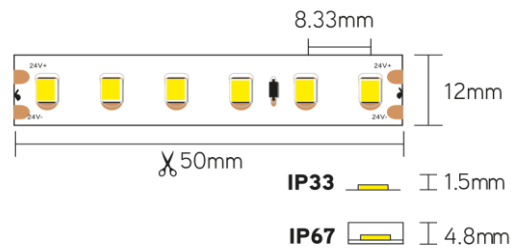

ULV120

ruban LED grandes longueurs

**Numéro d'article** ULV1204033

**caractéristique technique électriques**

Tension	24V
Puissance	9,6W
Lumen/Watt	90lm/W

**caractéristique du boîtier**

Dimension	20000x12x1,5mm
Degré de protection	IP33
Couleur	blanc

**caractéristique photométriques**

Sortie de lumen	890lm
Température de couleur	4000K
Réflecteur °	120°
Rendu des couleurs	90
Tolérance	SDCM<2
Durée de vie	60 000h L80B10
Puce LED	SMD2835
Nombre LEDs/m	120
Section	50mm
Dimmable	PWM