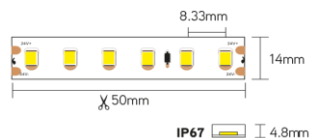

ULV120

ruban LED grandes longueurs

Numéro d'article **ULV1203067**

caractéristique technique électriques

Tension	24V
Puissance	9,6W
Lumen/Watt	90lm/W

caractéristique du boîtier

Dimension	20000x14x4,8mm
Degré de protection	IP67
Couleur	blanc

caractéristique photométriques

Sortie de lumen	748lm
Température de couleur	3000K
Réflecteur °	120°
Rendu des couleurs	90
Tolérance	SDCM<2
Durée de vie	60 000h L80B10
Puce LED	SMD2835
Nombre LEDs/m	120
Section	50mm
Dimmable	PWM