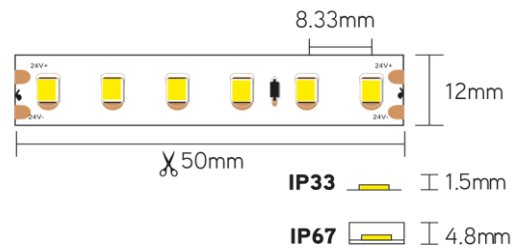

ULV120

ruban LED grandes longueurs

Numéro d'article ULV1203033

caractéristique technique électriques

Tension	24V
Puissance	9,6W
Lumen/Watt	90lm/W

caractéristique du boîtier

Dimension	20000x12x1,5mm
Degré de protection	IP33
Couleur	blanc

caractéristique photométriques

Sortie de lumen	850lm
Température de couleur	3000K
Réflecteur °	120°
Rendu des couleurs	90
Tolérance	SDCM<2
Durée de vie	60 000h L80B10
Puce LED	SMD2835
Nombre LEDs/m	120
Section	50mm
Dimmable	PWM