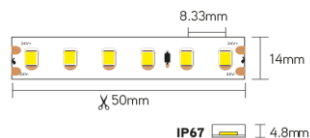

ULV120

ruban LED grandes longueurs

Numéro d'article **ULV1202767**

caractéristique technique électriques

Tension	24V
Puissance	9,6W
Lumen/Watt	90lm/W

caractéristique du boîtier

Dimension	20000x14x4,8mm
Degré de protection	IP67
Couleur	blanc

caractéristique photométriques

Sortie de lumen	713lm
Température de couleur	2700K
Réflecteur °	120°
Rendu des couleurs	90
Tolérance	SDCM<2
Durée de vie	60 000h L80B10
Puce LED	SMD2835
Nombre LEDs/m	120
Section	50mm
Dimmable	PWM