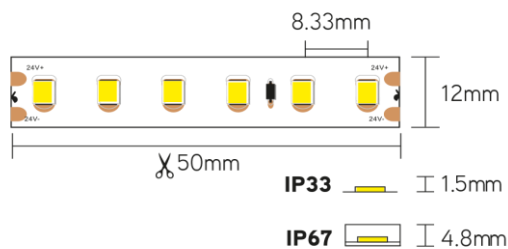

ULV120

ruban LED grandes longueurs

**Numéro d'article** ULV1202733

**caractéristique technique électriques**

Tension	24V
Puissance	9,6W
Lumen/Watt	90lm/W

**caractéristique du boîtier**

Dimension	20000x12x1,5mm
Degré de protection	IP33
Couleur	blanc

**caractéristique photométriques**

Sortie de lumen	810lm
Température de couleur	2700K
Réflecteur °	120°
Rendu des couleurs	90
Tolérance	SDCM<2
Durée de vie	60 000h L80B10
Puce LED	SMD2835
Nombre LEDs/m	120
Section	50mm
Dimmable	PWM