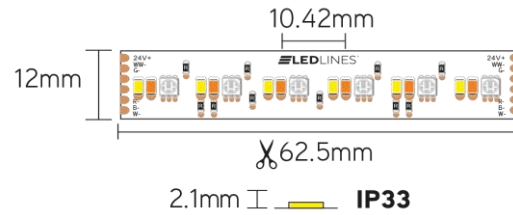

CCT

Blanc dynamique

Numéro d'article TW28033

caractéristique technique électriques

Tension	24V
Puissance	16,5W
Lumen/Watt	100lm/W

caractéristique du boîtier

Dimension	5000x8x1,2mm
Degré de protection	IP33
Couleur	blanc

caractéristique photométriques

Sortie de lumen	1575lm
Température de couleur	2700-6000
Réflecteur °	120°
Rendu des couleurs	90
Tolérance	SDCM<2
Durée de vie	54 000h L80B10
Puce LED	SMD2835
Nombre LEDs/m	280
Section	50mm
Dimmable	PWM