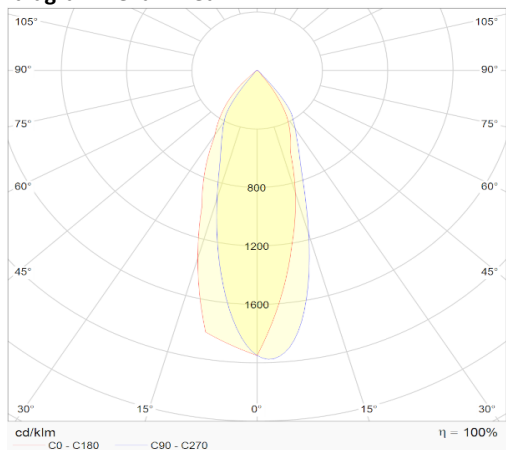

Iconic spot encastré orientable 12W 4000K dimmable 38° blanc

**Numéro d'article**                    **ICO381240W**

**caractéristique technique électriques**

Tension	220-240V
Puissance	12W
Fréquence	50/60Hz
Lumen/Watt	100lm/W
Facteur de puissance	> 0.9
Dimmable	Triac

**caractéristique du boîtier**

Dimension	Ø97x73mm
Degré de protection	IP20
Résistance aux chocs	IK07
Couleur	blanc
Classe d'isolation	I
Boîtier	alu
Température	-20~+40°C

**caractéristique photométriques**

Sortie de lumen	1200lm
Température de couleur	4000K
Réflecteur °	38°
Rendu des couleurs	>90
UGR	<21
Tolérance	SDCM<2
Flicker-free	qui
Durée de vie	L80B20 50.000h
Flux code	93 98 100 100 100
Puce LED	Bridgelux
Classe photobiologique	RG0

**autre caractéristique**

diagramme lumineux

application

cahier des charges