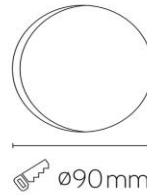

Iconic spot encastré orientable 12W 4000K dimmable 38° blanc

**Numéro d'article**                    **ICO381240W**

**caractéristique technique électriques**

Tension	220-240V
Puissance	12W
Fréquence	50/60Hz
Lumen/Watt	100lm/W
Facteur de puissance	> 0.9
Dimmable	Triac

**caractéristique du boîtier**

Dimension	Ø97x73mm
Degré de protection	IP20
Résistance aux chocs	IK07
Couleur	blanc
Classe d'isolation	I
Boîtier	alu
Température	-20~+40°C

**caractéristique photométriques**