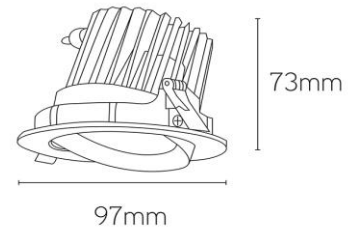

Iconic spot encastré orientable 12W 4000K dimmable 38° blanc

**Numéro d'article**                    **ICO381240W**

**caractéristique technique électriques**

Tension	220-240V
Puissance	12W
Fréquence	50/60Hz
Lumen/Watt	100lm/W
Facteur de puissance	> 0.9
Dimmable	Triac

**caractéristique du boîtier**

Dimension	Ø97x73mm
Degré de protection	IP20
Résistance aux chocs	IK07
Couleur	blanc
Classe d'isolation	I
Boîtier	alu
Température	-20~+40°C

**caractéristique photométriques**