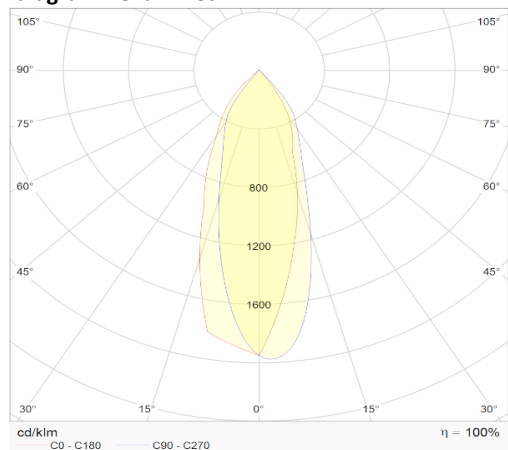

Iconic spot encastré orientable 12W 3000K dimmable 38° blanc

Numéro d'article **ICO381230W**

caractéristique technique électriques

Tension	220-240V
Puissance	12W
Fréquence	50/60Hz
Lumen/Watt	100lm/W
Facteur de puissance	> 0.9
Dimmable	Triac

caractéristique du boîtier

Dimension	Ø97x73mm
Degré de protection	IP20
Résistance aux chocs	IK07
Couleur	blanc
Classe d'isolation	I
Boîtier	alu
Température	-20~+40°C

caractéristique photométriques

Sortie de lumen	1200lm
Température de couleur	3000K
Réflecteur °	38°
Rendu des couleurs	>90
UGR	<21
Tolérance	SDCM<2
Flicker-free	qui
Durée de vie	L80B20 50.000h
Flux code	93 98 100 100 100
Puce LED	Bridgelux
Classe photobiologique	RG0

autre caractéristique

diagramme lumineux

application

cahier des charges