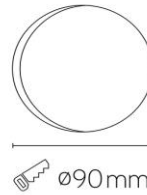

Iconic spot encastré orientable 12W 3000K dimmable 38° blanc

Numéro d'article **ICO381230W**

caractéristique technique électriques

Tension	220-240V
Puissance	12W
Fréquence	50/60Hz
Lumen/Watt	100lm/W
Facteur de puissance	> 0.9
Dimmable	Triac

caractéristique du boîtier

Dimension	Ø97x73mm
Degré de protection	IP20
Résistance aux chocs	IK07
Couleur	blanc
Classe d'isolation	I
Boîtier	alu
Température	-20~+40°C

caractéristique photométriques

Sortie de lumen	1200lm
Température de couleur	3000K
Réflecteur °	38°
Rendu des couleurs	>90
UGR	<21
Tolérance	SDCM<2
Flicker-free	qui
Durée de vie	L80B20 50.000h
Flux code	93 98 100 100 100
Puce LED	Bridgelux
Classe photobiologique	RG0