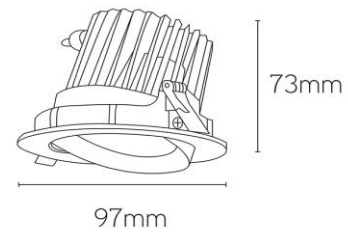

Iconic spot encastré orientable 12W 3000K dimmable 38° blanc

Numéro d'article **ICO381230W**

caractéristique technique électriques

Tension	220-240V
Puissance	12W
Fréquence	50/60Hz
Lumen/Watt	100lm/W
Facteur de puissance	> 0.9
Dimmable	Triac

caractéristique du boîtier

Dimension	Ø97x73mm
Degré de protection	IP20
Résistance aux chocs	IK07
Couleur	blanc
Classe d'isolation	I
Boîtier	alu
Température	-20~+40°C

caractéristique photométriques

Sortie de lumen	1200lm
Température de couleur	3000K
Réflecteur °	38°
Rendu des couleurs	>90
UGR	<21
Tolérance	SDCM<2
Flicker-free	qui
Durée de vie	L80B20 50.000h
Flux code	93 98 100 100 100
Puce LED	Bridgelux
Classe photobiologique	RG0