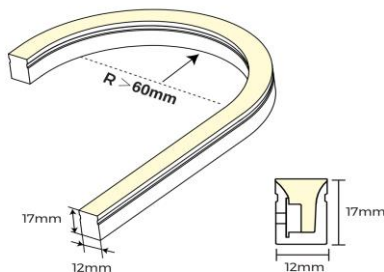

HLF48

Ledflex 48V maniable horizontalement

Numéro d'article HLF481030CU

caractéristique technique électriques

Tension	48VDCV
Puissance	9,6W
Lumen/Watt	9,6lm/W

caractéristique du boîtier

Dimension	CUX12x17mm
Degré de protection	IP67
Couleur	blanc

caractéristique photométriques

Sortie de lumen	380lm
Température de couleur	3000K
Réflecteur °	110°
Rendu des couleurs	>90
Tolérance	SDCM<2
Flux code	44 75 93 95 100
Puce LED	SMD2835
Nombre LEDs	120
Dimmable	PWM