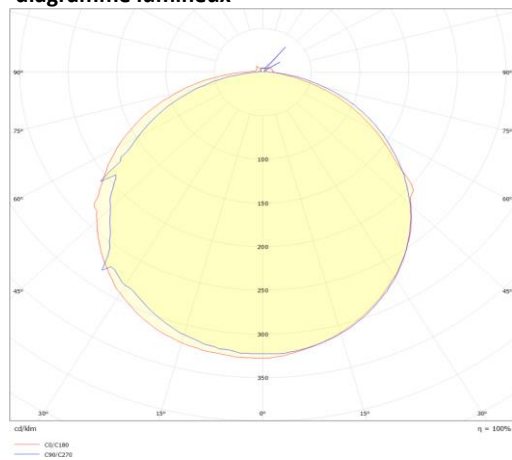

diagramme lumineux