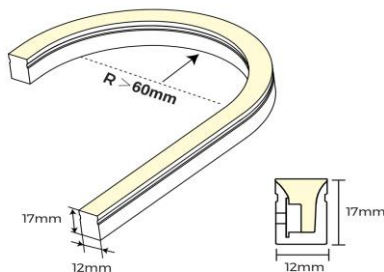

HLF48

Ledflex 48V maniable horizontalement

Numéro d'article HLF481027CU

caractéristique technique électriques

Tension	48VDCV
Puissance	9,6W
Lumen/Watt	9,6lm/W

caractéristique du boîtier

Dimension	CUX12x17mm
Degré de protection	IP67
Couleur	blanc

caractéristique photométriques

Sortie de lumen	380lm
Température de couleur	2700K
Réflecteur °	110°
Rendu des couleurs	>90
Tolérance	SDCM<2
Flux code	44 75 93 95 100
Puce LED	SMD2835
Nombre LEDs	120
Dimmable	PWM