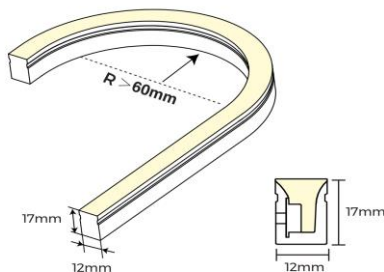

HLF48

Ledflex 48V maniable horizontalement

Numéro d'article HLF481023CU

caractéristique technique électriques

Tension	48VDCV
Puissance	9,6W
Lumen/Watt	9,6lm/W

caractéristique du boîtier

Dimension	CUX12x17mm
Degré de protection	IP67
Couleur	blanc

caractéristique photométriques

Sortie de lumen	340lm
Température de couleur	2300K
Réflecteur °	110°
Rendu des couleurs	>90
Tolérance	SDCM<2
Flux code	44 75 93 95 100
Puce LED	SMD2835
Nombre LEDs	120
Dimmable	PWM