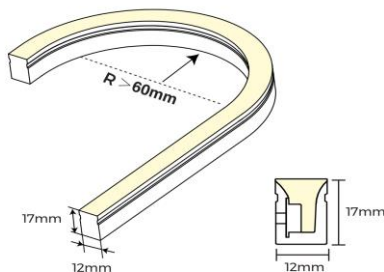

HLF48

Ledflex 48V maniable horizontalement

**Numéro d'article** HLF480530CU

**caractéristique technique électriques**

Tension	48VDCV
Puissance	5,3W
Lumen/Watt	5,3lm/W

**caractéristique du boîtier**

Dimension	CUX12x17mm
Degré de protection	IP67
Couleur	blanc

**caractéristique photométriques**

Sortie de lumen	220lm
Température de couleur	3000K
Réflecteur °	110°
Rendu des couleurs	>90
Tolérance	SDCM<2
Flux code	44 75 93 95 100
Puce LED	SMD2835
Nombre LEDs	120
Dimmable	PWM