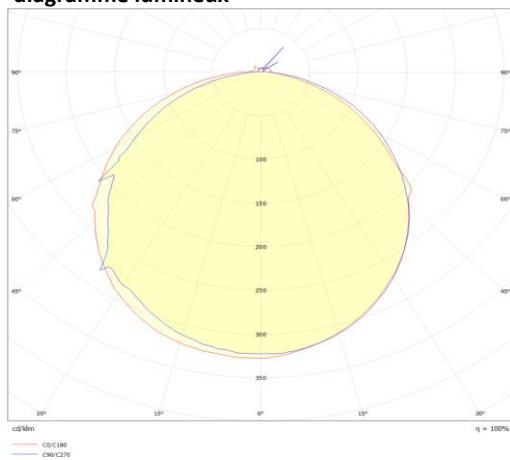

diagramme lumineux