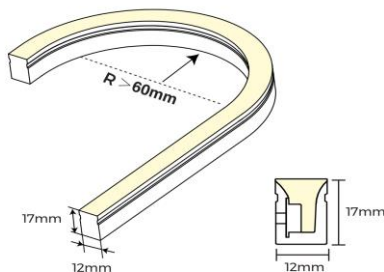

HLF48

Ledflex 48V maniable horizontalement

Numéro d'article HLF480527CU

caractéristique technique électriques

Tension	48VDCV
Puissance	5,3W
Lumen/Watt	5,3lm/W

caractéristique du boîtier

Dimension	CUX12x17mm
Degré de protection	IP67
Couleur	blanc

caractéristique photométriques

Sortie de lumen	220lm
Température de couleur	2700K
Réflecteur °	110°
Rendu des couleurs	>90
Tolérance	SDCM<2
Flux code	44 75 93 95 100
Puce LED	SMD2835
Nombre LEDs	120
Dimmable	PWM