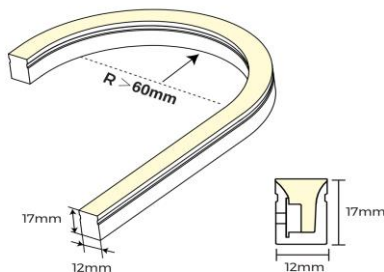

HLF24

Ledflex 24V maniable horizontalement

Numéro d'article HLF241040CU

caractéristique technique électriques

Tension	24VDCV
Puissance	9,6W
Lumen/Watt	9,6lm/W

caractéristique du boîtier

Dimension	CUX12x17mm
Degré de protection	IP67
Couleur	blanc

caractéristique photométriques

Sortie de lumen	520lm
Température de couleur	4000K
Réflecteur °	120°
Rendu des couleurs	>90
Tolérance	SDCM<2
Flux code	44 75 93 95 100
Puce LED	SMD2835
Nombre LEDs	120
Dimmable	PWM