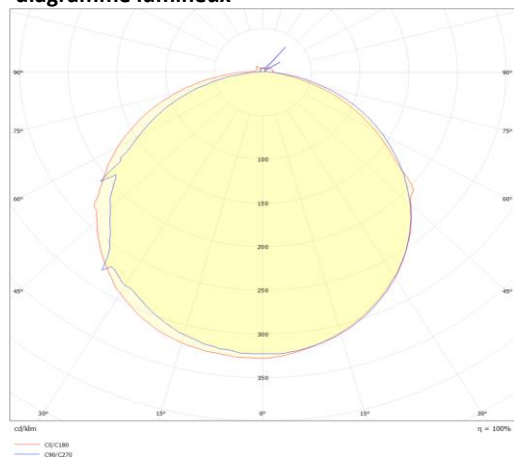

diagramme lumineux