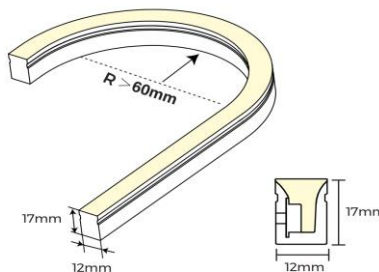

HLF24

Ledflex 24V maniable horizontalement

Numéro d'article HLF241030CU

caractéristique technique électriques

Tension	24VDCV
Puissance	9,6W
Lumen/Watt	9,6lm/W

caractéristique du boîtier

Dimension	CUX12x17mm
Degré de protection	IP67
Couleur	blanc

caractéristique photométriques

Sortie de lumen	520lm
Température de couleur	3000K
Réflecteur °	120°
Rendu des couleurs	>90
Tolérance	SDCM<2
Flux code	44 75 93 95 100
Puce LED	SMD2835
Nombre LEDs	120
Dimmable	PWM