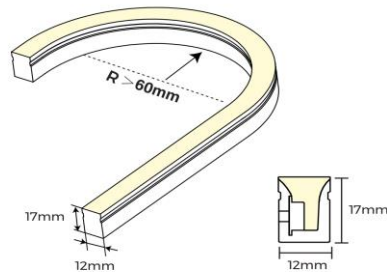

HLF24

Ledflex 24V maniable horizontalement

Numéro d'article HLF241023CU

caractéristique technique électriques

Tension	24VDCV
Puissance	9,6W
Lumen/Watt	9,6lm/W

caractéristique du boîtier

Dimension	CUX12x17mm
Degré de protection	IP67
Couleur	blanc

caractéristique photométriques

Sortie de lumen	510lm
Température de couleur	2300K
Réflecteur °	120°
Rendu des couleurs	>90
Tolérance	SDCM<2
Flux code	44 75 93 95 100
Puce LED	SMD2835
Nombre LEDs	120
Dimmable	PWM