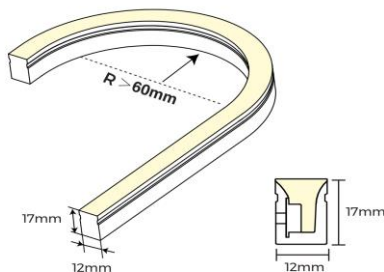

HLF24

Ledflex 24V maniable horizontalement

Numéro d'article HLF2408YECU

caractéristique technique électriques

Tension	24VDCV
Puissance	8W
Lumen/Watt	8lm/W

caractéristique du boîtier

Dimension	CUX12x17mm
Degré de protection	IP67
Couleur	blanc

caractéristique photométriques

Sortie de lumen	545lm
Température de couleur	jaune
Réflecteur °	120°
Rendu des couleurs	>90
Tolérance	SDCM<2
Flux code	44 75 93 95 100
Puce LED	SMD2835
Nombre LEDs	120
Dimmable	PWM