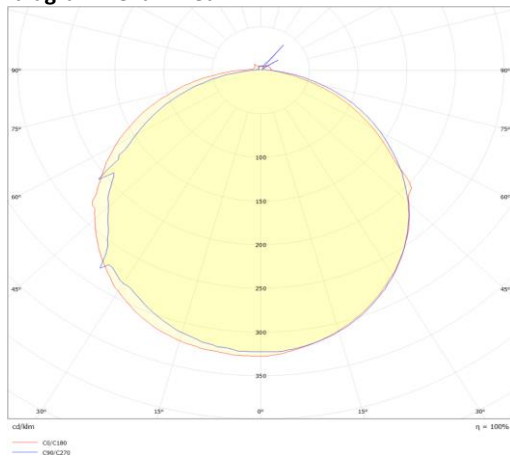

diagramme lumineux