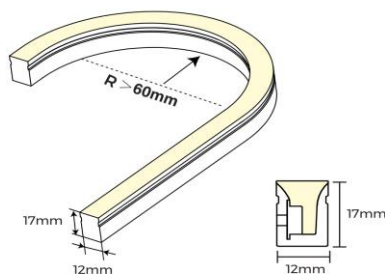

HLF24

Ledflex 24V maniable horizontalement

**Numéro d'article** HLF2408RECU

**caractéristique technique électriques**

Tension	24VDCV
Puissance	8W
Lumen/Watt	8lm/W

**caractéristique du boîtier**

Dimension	CUX12x17mm
Degré de protection	IP67
Couleur	blanc

**caractéristique photométriques**

Sortie de lumen	124lm
Température de couleur	rouge
Réflecteur °	120°
Rendu des couleurs	>90
Tolérance	SDCM<2
Flux code	44 75 93 95 100
Puce LED	SMD2835
Nombre LEDs	120
Dimmable	PWM