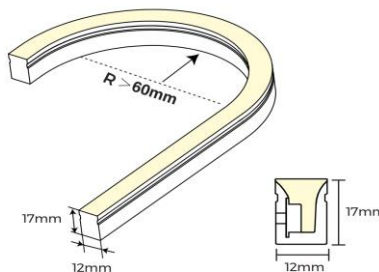

HLF24

Ledflex 24V maniable horizontalement

Numéro d'article HLF2408GRCU

caractéristique technique électriques

Tension	24VDCV
Puissance	8W
Lumen/Watt	8lm/W

caractéristique du boîtier

Dimension	CUX12x17mm
Degré de protection	IP67
Couleur	blanc

caractéristique photométriques

Sortie de lumen	655lm
Température de couleur	vert
Réflecteur °	120°
Rendu des couleurs	>90
Tolérance	SDCM<2
Flux code	44 75 93 95 100
Puce LED	SMD2835
Nombre LEDs	120
Dimmable	PWM