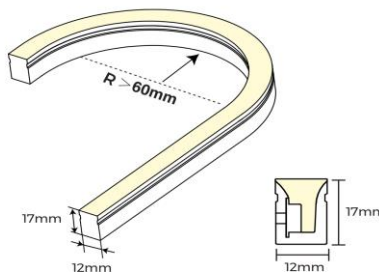

HLF24

Ledflex 24V maniable horizontalement

**Numéro d'article** HLF2408BLCU

**caractéristique technique électriques**

Tension	24VDCV
Puissance	8W
Lumen/Watt	8lm/W

**caractéristique du boîtier**

Dimension	CUX12x17mm
Degré de protection	IP67
Couleur	blanc

**caractéristique photométriques**

Sortie de lumen	145lm
Température de couleur	bleu
Réflecteur °	120°
Rendu des couleurs	>90
Tolérance	SDCM<2
Flux code	44 75 93 95 100
Puce LED	SMD2835
Nombre LEDs	120
Dimmable	PWM