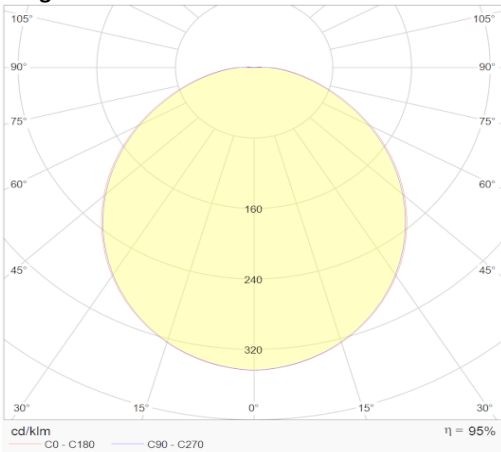

diagramme lumineux