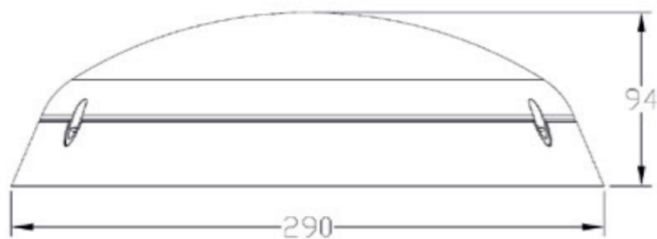

Helio

IP65 luminaire apparent

Numéro d'article H290204

caractéristique technique électriques

Tension	220-230V
Puissance	20W
Fréquence	50/60Hz
Lumen/Watt	120lm/W
Driver	Lifud
Facteur de puissance	0,95
Dimmable	Non
Unité de secours	non
Détecteur	non

caractéristique du boîtier

Dimension	Ø290x94mm
Degré de protection	IP65
Résistance aux chocs	IK10
Couleur	Blanc
Classe d'isolation	I
Boîtier	PC
Température	-25° ~ +40°C

caractéristique photométriques

Sortie de lumen	2180lm
Température de couleur	3000K
Réflecteur °	120°
Rendu des couleurs	>83
UGR	<21
Tolérance	SDCM<3
Flicker-free	Oui
Durée de vie	54 000h L80B20
Flux code	47 78 94 100 95
Puce LED	SMD2835
Nombre LEDs	

autre caractéristique

Garantie	5 ans