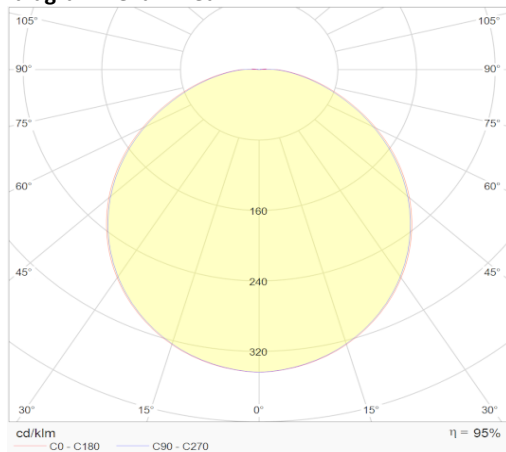

diagramme lumineux