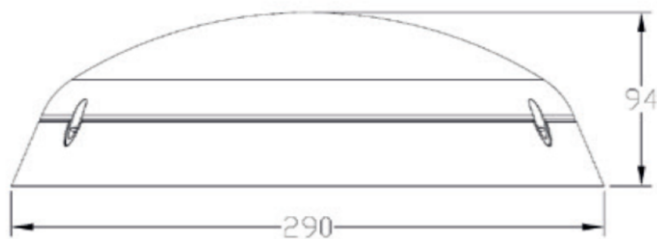

Helio

IP65 luminaire apparent

Numéro d'article H290124MWEM

caractéristique technique électriques

Tension	220-230V
Puissance	12W
Fréquence	50/60Hz
Lumen/Watt	120lm/W
Driver	Lifud
Facteur de puissance	0,95
Dimmable	Non
Unité de secours	3h
Détecteur	oui

caractéristique du boîtier

Dimension	Ø290x94mm
Degré de protection	IP65
Résistance aux chocs	IK10
Couleur	Blanc
Classe d'isolation	I
Boîtier	PC
Température	-25° ~ +40°C

caractéristique photométriques

Sortie de lumen	1340lm
Température de couleur	4000K
Réflecteur °	120°
Rendu des couleurs	>83
UGR	<21
Tolérance	SDCM<3
Flicker-free	Oui
Durée de vie	54 000h L80B20
Flux code	47 78 94 100 95
Puce LED	SMD2835
Nombre LEDs	

autre caractéristique

Garantie	5 ans