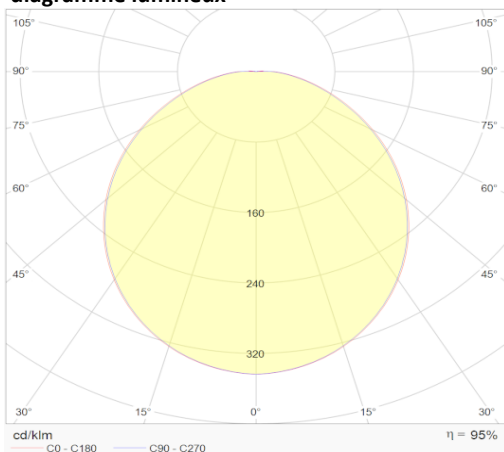

diagramme lumineux