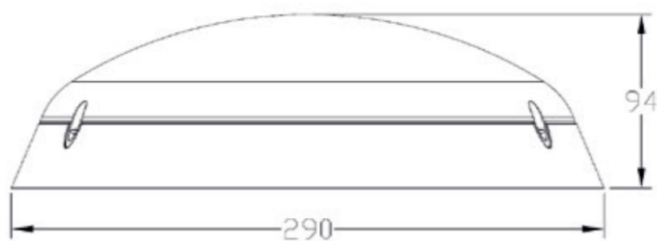

Helio

IP65 luminaire apparent

Numéro d'article H290124MW

caractéristique technique électriques

Tension	220-230V
Puissance	12W
Fréquence	50/60Hz
Lumen/Watt	120lm/W
Driver	Lifud
Facteur de puissance	0,95
Dimmable	Non
Unité de secours	non
Détecteur	oui

caractéristique du boîtier

Dimension	Ø290x94mm
Degré de protection	IP65
Résistance aux chocs	IK10
Couleur	Blanc
Classe d'isolation	I
Boîtier	PC
Température	-25° ~ +40°C

caractéristique photométriques

Sortie de lumen	1300lm
Température de couleur	3000K
Réflecteur °	120°
Rendu des couleurs	>83
UGR	<21
Tolérance	SDCM<3
Flicker-free	Oui
Durée de vie	54 000h L80B20
Flux code	47 78 94 100 95
Puce LED	SMD2835
Nombre LEDs	

autre caractéristique

Garantie	5 ans