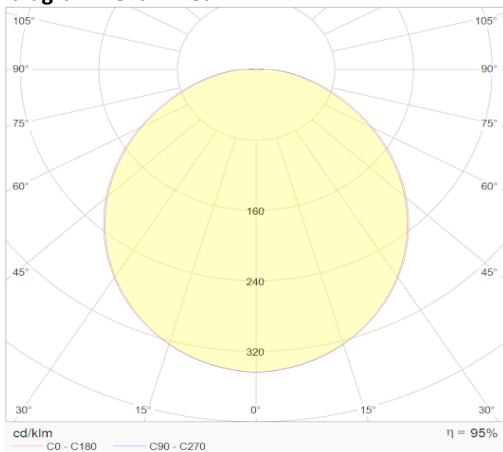

diagramme lumineux