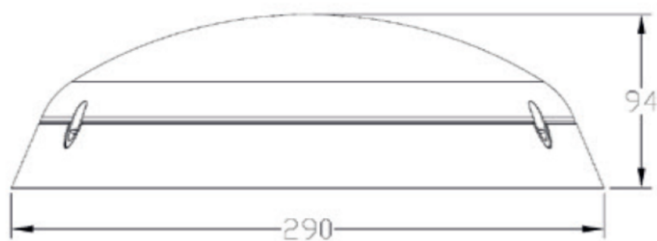

Helio

IP65 luminaire apparent

Numéro d'article H290124EM

caractéristique technique électriques

Tension	220-230V
Puissance	12W
Fréquence	50/60Hz
Lumen/Watt	120lm/W
Driver	Lifud
Facteur de puissance	0,95
Dimmable	Non
Unité de secours	3h
Détecteur	non

caractéristique du boîtier

Dimension	Ø290x94mm
Degré de protection	IP65
Résistance aux chocs	IK10
Couleur	Blanc
Classe d'isolation	I
Boîtier	PC
Température	-25° ~ +40°C

caractéristique photométriques

Sortie de lumen	1340lm
Température de couleur	4000K
Réflecteur °	120°
Rendu des couleurs	>83
UGR	<21
Tolérance	SDCM<3
Flicker-free	Oui
Durée de vie	54 000h L80B20
Flux code	47 78 94 100 95
Puce LED	SMD2835
Nombre LEDs	

autre caractéristique

Garantie	5 ans